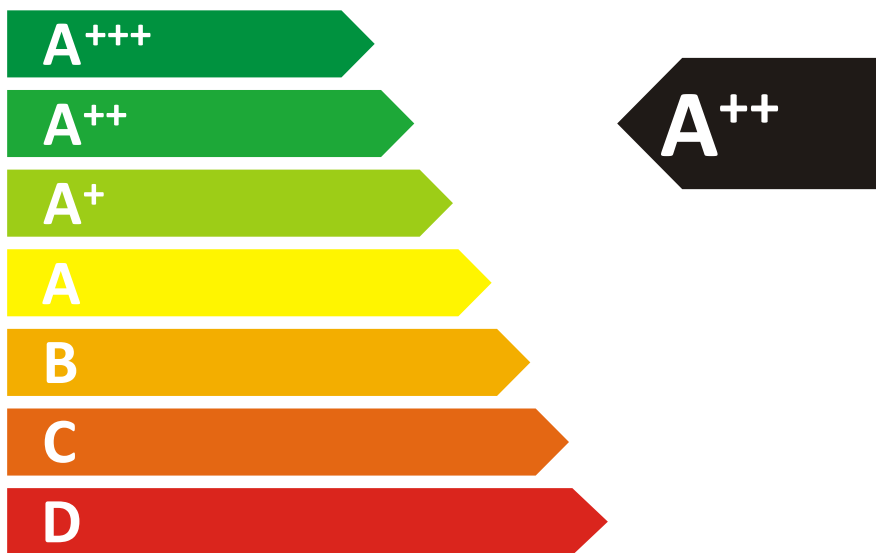

# ENERG

енергия · ενεργεια

## T208H.W

ENERGIA · ЕНЕРГИЯ · ΕΝΕΡΓΕΙΑ  
ENERGIJA · ENERGY · ENERGIE  
ENERGI

**236**  
kWh/annum

  
**195**  
min/cycle\*

  
**8.0**  
kg

  
**64**  
dB

 **ABCDEFG**

\*цикъл · cyklus · portion · zyklus  
програма · ciclo · tsükkel  
ohjelma · ciklus · ciklas · cikls  
čiklu · cyclus · cykl · ciclu  
program · torkomgång