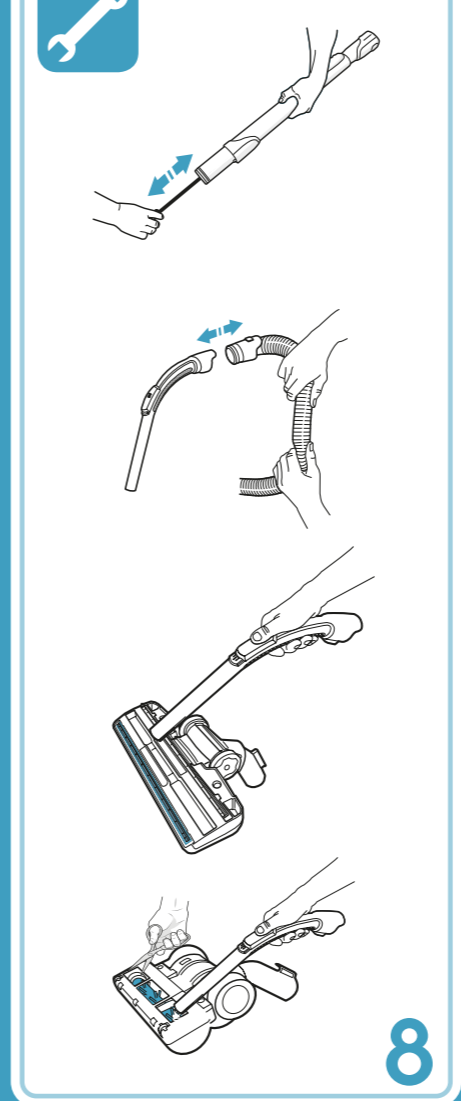

R Recommended nozzle | Brosse recommandée | فرشة الموصى بها | Препоръчителна дюза | Doporučená hubice | Empfohlene Düse | Anbefalet mundstykke | Soovituslik otsak | Cepillo recomendado | انزالهای توصیه شده | Suositeltava suulake | Συνιστώμενο ακροφύσιο | Preporučeni nastavak | Ajánlott szivófej | Spazzola consigliata | Rekomenduojamas antgalis | Leteicams uzgalis | Aanbevolen mondstuk | Anbefalt munestykke | Zalecana dysza | Escova recomendada | Perie recomandată | Рекомендованная насадка | Rekomenderat munestykke | Priporočni nastavek | Odporučaná hubica | Препоручени наставка | Önerilen başlık | Рекомендована насадка

5x  
=  
1x

30°C | 24h

! [www.electrolux.com/shop](http://www.electrolux.com/shop)