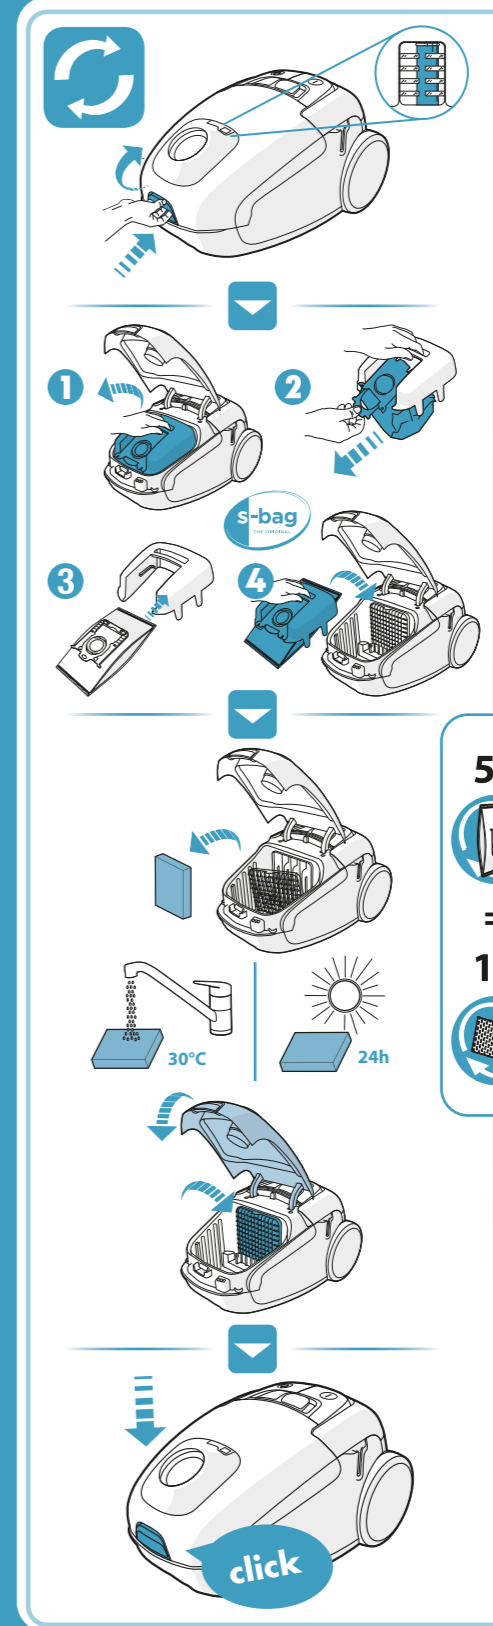

R Recommended nozzle | Brosse recommandée | فرشة الموصى بها | Препоръчителна дюза | Doporučená hubice | Empfohlene Düse | Anbefalet mundstykke | Soovituslik otsak | Cepillo recomendado | انزالهای توصیه شده | Suositeltava suulake | Συνιστώμενο ακροφύσιο | Preporučeni nastavak | Ajánlott szivófej | Spazzola consigliata | Rekomenduojamas antgalis | Leteicams uzgalis | Aanbevolen mondstuk | Anbefalt munestykke | Zalecana dysza | Escova recomendada | Perie recomandată | Рекомендованная насадка | Rekomenderat munestykke | Priporočni nastavek | Odporučaná hubica | Препоручени наставка | Önerilen başlık | Рекомендована насадка

5x  
=  
1x

30°C | 24h

! [www.electrolux.com/shop](http://www.electrolux.com/shop)