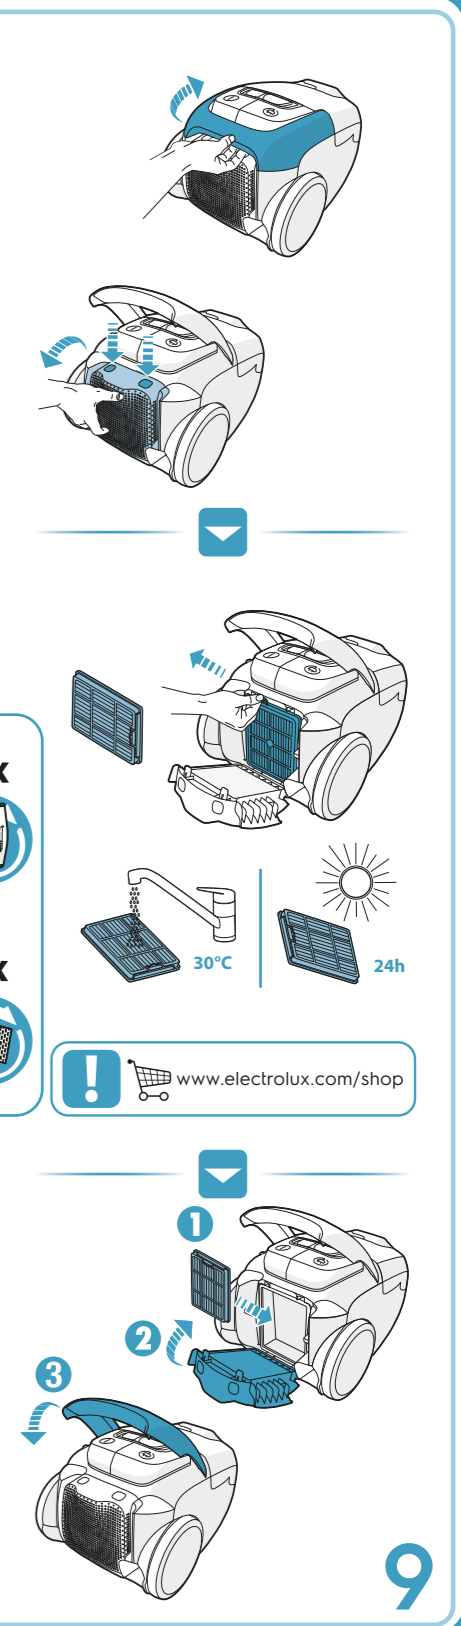

R Recommended nozzle | Brosse recommandée | فرشة الموصى بها | Препоръчителна дюза | Doporučená hubice | Empfohlene Düse | Anbefalet mundstykke | Soovituslik otsak | Cepillo recomendado | انزالهای توصیه شده | Suositeltava suulake | Συνιστώμενο ακροφύσιο | Preporučeni nastavak | Ajánlott szivófej | Spazzola consigliata | Rekomenduojamas antgalis | Leteicams uzgalis | Aanbevolen mondstuk | Anbefalt munestykke | Zalecana dysza | Escova recomendada | Perie recomandată | Рекомендованная насадка | Rekomenderat munestykke | Priporočni nastavek | Odporučaná hubica | Препоручени наставка | Önerilen başlık | Рекомендована насадка

5x  
=  
1x

30°C | 24h

! [www.electrolux.com/shop](http://www.electrolux.com/shop)