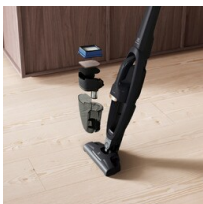

Système de filtration en 5 étapes

Le système de filtration en 5 étapes avec filtre E10 élimine jusqu'à **99.99% des microparticules de poussière d'une taille inférieure à 1 µm, pour un intérieur parfaitement sain.

Accessoires intégrés dans le manche de l'aspirateur.

La brosse meubles et le suceur long vous permettront de nettoyer les moindres recoins, les surfaces en hauteur, les plafonds sans avoir à utiliser d'autres équipements. Lorsqu'ils ne sont pas utilisés, ces accessoires sont stockés dans le manche de l'aspirateur. Vous aurez donc toujours à portée de main le bon accessoire pour