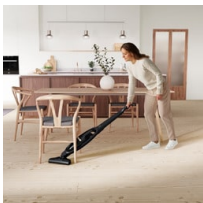

Design ergonomique, pour une aspiration sans effort et une maniabilité extrême.

Léger en main et doté d'une poignée grip confort, le design ergonomique de Well Q6 facilite le nettoyage des sols, pour une utilisation encore plus confortable. L'aspirateur à main à double prise assure un nettoyage confortable au-dessus du sol et lorsque vous atteignez des hauteurs.