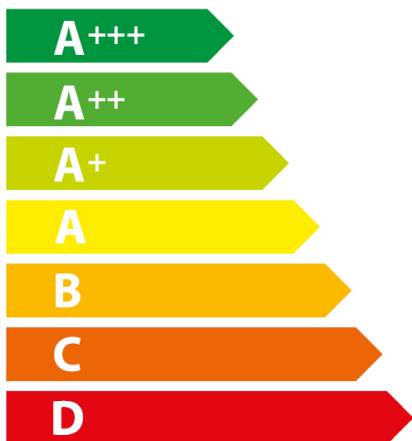

ENERG

енергия · ενεργεια

Y

IJA

IE

IA

Electrolux

FEH6LV204 940 002 917

73 L

0,95 kWh/cycle*

0,82 kWh/cycle*

* цикъл · cyklus · portion · zykus · πρόγραμμα · ciclo · tsükkel · ohjelma · ciklus
ciklas · cikls · čiklu · cyclus · cykl · ciclu · program · cykel

65/2014