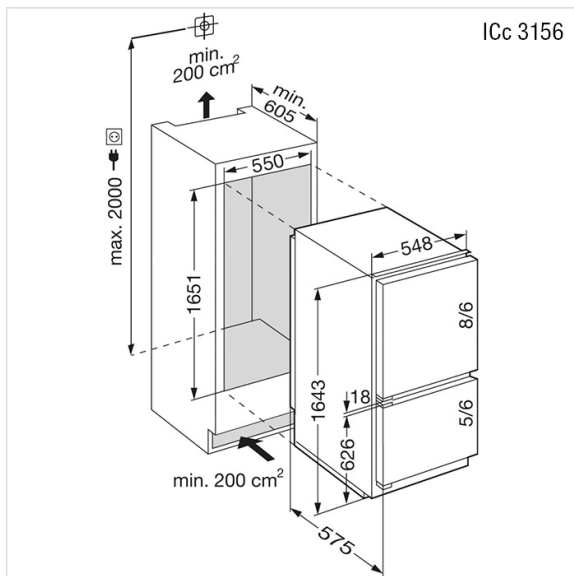

Combiné réfrigérateur-congélateur intégrable norme-SMS ▲ – ICc 3156

Accessoires

9881036	accumulateur de froid	25.–
9086205	Kit grille d'aération 1/6 norme-SMS blanc	185.–

9086205