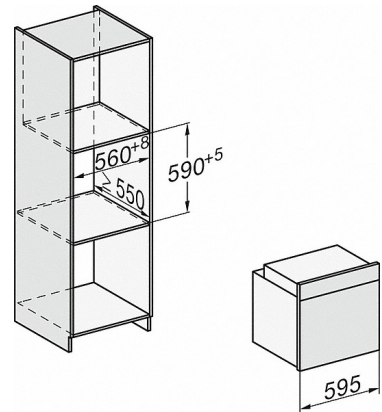

H 7860 BPX

Four sans poignée

Design très harmonieux avec thermosonde et BrilliantLight.

<b>Informations techniques</b>	
Volume de l'enceinte en l	76
Nombre de niveaux d'introduction	5
Marquage des niveaux d'introduction	•
Éclairage de l'enceinte	BrilliantLight
Largeur de l'appareil en mm	595
Hauteur de l'appareil en mm	596
Profondeur de l'appareil en mm	568
Poids en kg	47,0
Puissance de raccordement totale en kW	3,7
Tension en V	400
Fréquence en Hz	50
Nombre de phases de courant	2
Protection par fusible en A	10
<b>Accessoires fournis</b>	
Tôle de cuisson avec PerfectClean	1
Tôle universelle avec PerfectClean	1
Grille pour cuire et rôtir PyroFit	1
Rails télescopiques FlexiClip PyroFit	1
Supports de gradins amovibles avec PyroFit (paire)	1
Tablettes de détartrage	2

H 7860 BPX

Four sans poignée

Design très harmonieux avec thermosonde et BrilliantLight.

H2760B/BP, H28x0B/BP, H7x6xB/BP/BPX, schéma

22 mm – verre  
23,3 mm – inox

H226x-1B/BP/E/EP/1/IP, H2760B/BP, H28x0B/BP, H7x6xB/BP/BPX, schéma

H226x-1B/BP/E/EP/1/IP, H2x6xB/BP, H7x6xB/BP/BPX, schéma

Si le four doit être encastré sous une table de cuisson, il convient de  
convenir de  
la hauteur d'encastrement.

H226x-1B/BP/E/EP/1/IP, H2760B/BP, H28x0B/BP, H7x40BM/BMX, H7x6xB/BP/BPX,