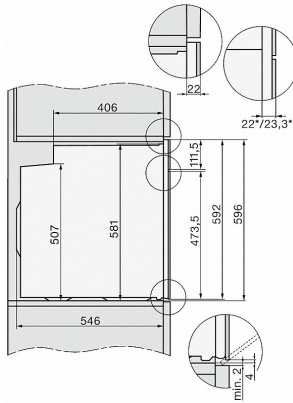

H 7860 BPX

Four sans poignée

Design très harmonieux avec thermosonde et BrilliantLight.

<b>Informations techniques</b>	
Volume de l'enceinte en l	76
Nombre de niveaux d'introduction	5
Marquage des niveaux d'introduction	•
Éclairage de l'enceinte	BrilliantLight
Largeur de l'appareil en mm	595
Hauteur de l'appareil en mm	596
Profondeur de l'appareil en mm	568
Poids en kg	47,0
Puissance de raccordement totale en kW	3,7
Tension en V	400
Fréquence en Hz	50
Nombre de phases de courant	2
Protection par fusible en A	10
<b>Accessoires fournis</b>	
Tôle de cuisson avec PerfectClean	1
Tôle universelle avec PerfectClean	1
Grille pour cuire et rôtir PyroFit	1
Rails télescopiques FlexiClip PyroFit	1
Supports de gradins amovibles avec PyroFit (paire)	1
Tablettes de détartrage	2

H 7860 BPX

Four sans poignée

Design très harmonieux avec thermosonde et BrilliantLight.

H2760B/BP, H28x0B/BP, H7x6xB/BP/BPX, schéma

22 mm – verre  
23,3 mm – inox

H226x-1B/BP/E/EP/1/IP, H2760B/BP, H28x0B/BP, H7x6xB/BP/BPX, schéma