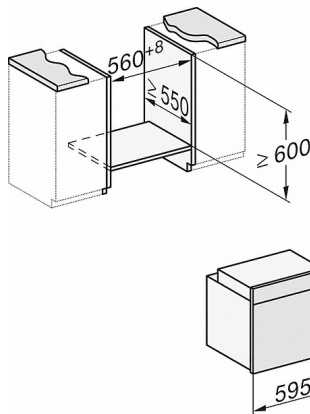

H 7860 BPX

Four sans poignée

Design très harmonieux avec thermosonde et BrilliantLight.

<b>Informations techniques</b>	
Volume de l'enceinte en l	76
Nombre de niveaux d'introduction	5
Marquage des niveaux d'introduction	•
Éclairage de l'enceinte	BrilliantLight
Largeur de l'appareil en mm	595
Hauteur de l'appareil en mm	596
Profondeur de l'appareil en mm	568
Poids en kg	47,0
Puissance de raccordement totale en kW	3,7
Tension en V	400
Fréquence en Hz	50
Nombre de phases de courant	2
Protection par fusible en A	10
<b>Accessoires fournis</b>	
Tôle de cuisson avec PerfectClean	1
Tôle universelle avec PerfectClean	1
Grille pour cuire et rôtir PyroFit	1
Rails télescopiques FlexiClip PyroFit	1
Supports de gradins amovibles avec PyroFit (paire)	1
Tablettes de détartrage	2

H 7860 BPX

Four sans poignée

Design très harmonieux avec thermosonde et BrilliantLight.

H2760B/BP, H28x0B/BP, H7x6xB/BP/BPX, schéma

22 mm – verre  
23,3 mm – inox

H226x-1B/BP/E/EP/1/IP, H2760B/BP, H28x0B/BP, H7x6xB/BP/BPX, schéma

H226x-1B/BP/E/EP/1/IP, H2x6xB/BP, H7x6xB/BP/BPX, schéma

Si le four doit être encastré sous une table de cuisson, il convient de  
convenir de  
la hauteur d'encastrement.

H226x-1B/BP/E/EP/1/IP, H2760B/BP, H28x0B/BP, H7x40BM/BMX, H7x6xB/BP/BPX,