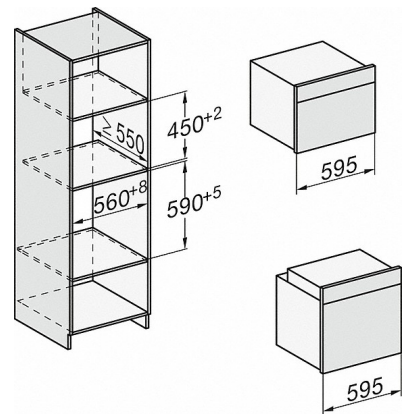

H 7860 BPX

Four sans poignée

Design très harmonieux avec thermosonde et BrilliantLight.

<b>Informations techniques</b>	
Volume de l'enceinte en l	76
Nombre de niveaux d'introduction	5
Marquage des niveaux d'introduction	•
Éclairage de l'enceinte	BrilliantLight
Largeur de l'appareil en mm	595
Hauteur de l'appareil en mm	596
Profondeur de l'appareil en mm	568
Poids en kg	47,0
Puissance de raccordement totale en kW	3,7
Tension en V	400
Fréquence en Hz	50
Nombre de phases de courant	2
Protection par fusible en A	10
<b>Accessoires fournis</b>	
Tôle de cuisson avec PerfectClean	1
Tôle universelle avec PerfectClean	1
Grille pour cuire et rôtir PyroFit	1
Rails télescopiques FlexiClip PyroFit	1
Supports de gradins amovibles avec PyroFit (paire)	1
Tablettes de détartrage	2

H 7860 BPX

Four sans poignée

Design très harmonieux avec thermosonde et BrilliantLight.

H2760B/BP, H28x0B/BP, H7x6xB/BP/BPX, schéma

22 mm – verre  
23,3 mm – inox

H226x-1B/BP/E/EP/1/IP, H2760B/BP, H28x0B/BP, H7x6xB/BP/BPX, schéma

H226x-1B/BP/E/EP/1/IP, H2x6xB/BP, H7x6xB/BP/BPX, schéma

Si le four doit être encastré sous une table de cuisson, il convient de  
convenir de  
la hauteur d'encastrement.

H226x-1B/BP/E/EP/1/IP, H2760B/BP, H28x0B/BP, H7x40BM/BMX, H7x6xB/BP/BPX,