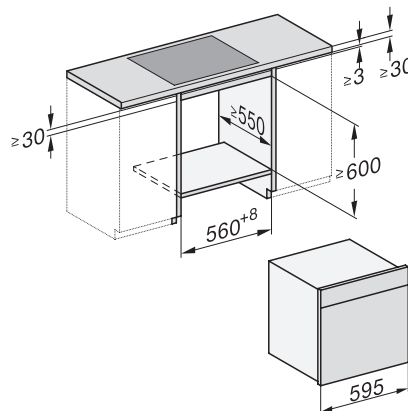

DGC7x6x, DGC7x6xX installation drawings