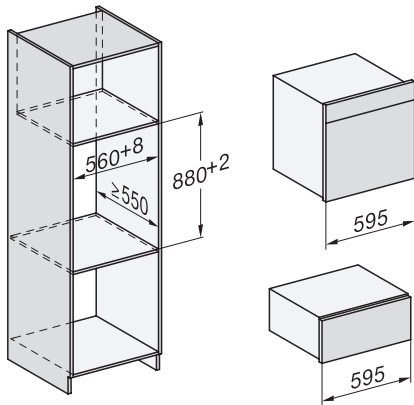

DGC 7860X

Combi-four vapeur sans poignée

Cuisson vapeur, four, rôti avec sonde thermique sans fil + cuisson des menus.

ESW7x20, DGC7x6xHCPro, DGC7x6xHCXPro installation drawings