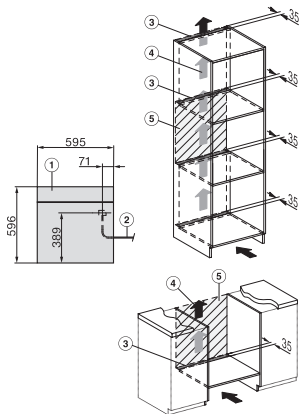

## DGC 7860X

Combi-four vapeur sans poignée

Cuisson vapeur, four, rôti avec sonde thermique sans fil + cuisson des menus.

ESW7x20, DGC7x6xHCPro, DGC7x6xHCXPro installation drawings

ESW7x10, EVS7010, DGC7x6xHCPro, DGC7x6xHCXPro installation drawings

DGC7x6x, DGC7x6xX, DGC7x6xHCPro, DGC7x6xHCXPro installation drawings

DGC7x60, DGC7x60X installation drawings

DGC7x6x, DGC7x6xX installation drawings

DGC7x6x, DGC7x6xX, DGC7x6xHCPro, DGC7x6xHCXPro installation drawings