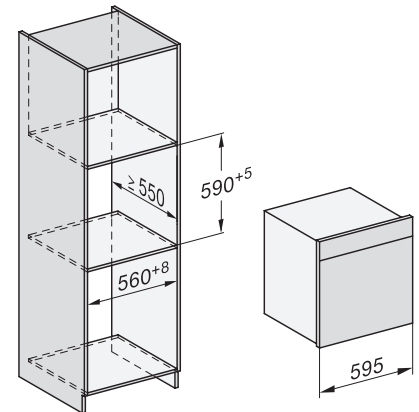

## DGC 7860X

Combi-four vapeur sans poignée

Cuisson vapeur, four, rôti avec sonde thermique sans fil + cuisson des menus.

ESW7x20, DGC7x6xHCPro, DGC7x6xHCXPro installation drawings

ESW7x10, EVS7010, DGC7x6xHCPro, DGC7x6xHCXPro installation drawings