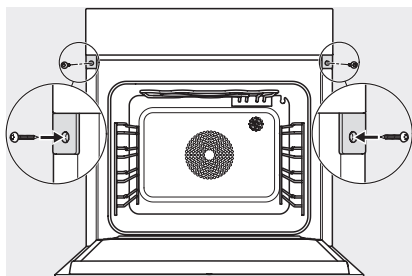

## DGC 7860X

Combi-four vapeur sans poignée

Cuisson vapeur, four, rôti avec sonde thermique sans fil + cuisson des menus.

ESW7x20, DGC7x6xHCPro, DGC7x6xHCXPro installation drawings

ESW7x10, EVS7010, DGC7x6xHCPro, DGC7x6xHCXPro installation drawings

DGC7x6x, DGC7x6xX, DGC7x6xHCPro, DGC7x6xHCXPro installation drawings

DGC7x60, DGC7x60X installation drawings

DGC7x6x, DGC7x6xX installation drawings

DGC7x6x, DGC7x6xX, DGC7x6xHCPro, DGC7x6xHCXPro installation drawings