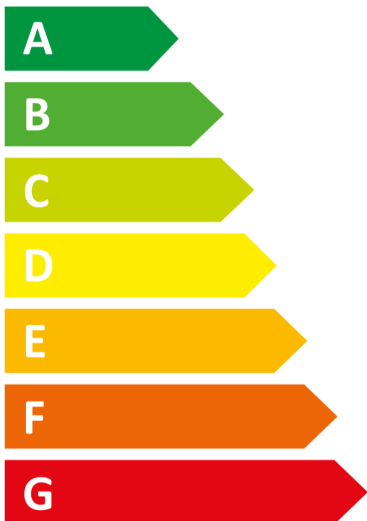

ENERG

Miele

G 17410-60 Sci AutoDos

54 kWh / 

14 x

8,4 L

3:50

42 dB