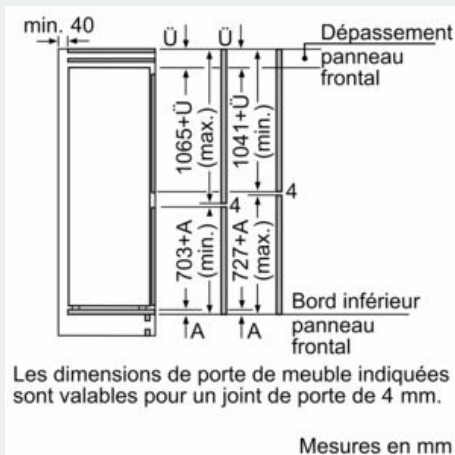

**iQ500, Réfrigérateur-congélateur
intégrable avec compartiment
congélation en bas, 177.2 x 55.8 cm,
Charnières plates SoftClose
KI86SADE0H**

Dessins sur mesure