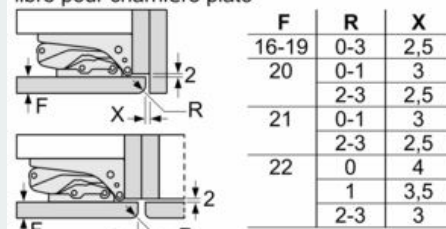

Dimensions

- Dimensions: H 177 x L 56 x P 55 cm
- Dimensions de la niche (H x B x T): 177.5 cm x 56.0 cm x 55.0 cm

Informations techniques

- Charnières à droite, réversibles
-
- Intégrable charnières plates, Avec amortissement et assistance à la fermeture de porte softClose
- 220 - 240 V

Accessoires

- 1 x Porte-bouteilles pour réfrigérateur, bac à glaçons, Casier à oeufs

**iQ500, Réfrigérateur-congélateur
intégrable avec compartiment
congélation en bas, 177.2 x 55.8 cm,
Charnières plates SoftClose
KI86SADE0H**

Dessins sur mesure

Mesures en mm

Recommandation de dimension d'espace
libre pour charnière plate

Les dimensions d'espace libre recommandées dans le tableau doivent être respectées afin d'assurer une ouverture sans collision des portes de l'appareil, et d'éviter ainsi d'endommager les meubles de cuisine.