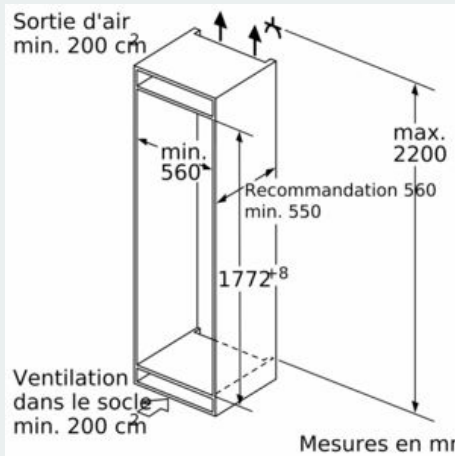

Équipement

Données techniques

Classe d'efficacité énergétique: E
 Consommation énergétique annuelle moyenne en kWh/an: 219 kWh / an
 Somme des volumes des compartiments de congélation: 74 l
 Somme des volumes des compartiments pour denrées hautement périssables: 192 l
 Émissions de bruit acoustique dans l'air: 36 dB(A) re 1 pW
 Classe d'émissions de bruit acoustique dans l'air: C
 Pose-libre, Encastrable: Encastrable
 Porte habillable: impossible
 Hauteur: 1772 mm
 Largeur: 558 mm
 Profondeur: 545 mm
 Taille de la niche d'encastrement: 1775.0 x 560 x 550 mm
 Poids net: 62.2 kg
 Puissance de raccordement: 90 W
 Intensité: 10 A
 Emplacement de la charnière de la porte: Droite réversible
 Tension: 220-240 V
 Fréquence: 50 Hz
 Longueur du cordon électrique: 230.0 cm
 Nombre de compresseurs: 1
 Nombre de circuit de froid: 2
 Y a-t-il un ventilateur dans le compartiment réfrigérateur: Non
 Porte réversible: Oui
 Nombre de clayettes dans le réfrigérateur: 4
 Clayettes spéciales bouteille: Non
 Froid ventilé: Non
 Type d'installation: Intégration total
 Type de charnière: Charnière plate

Dimensions

- Dimensions: H 177 x L 56 x P 55 cm
- Dimensions de la niche (H x B x T): 177.5 cm x 56.0 cm x 55.0 cm

Informations techniques

- Charnières à droite, réversibles
-
- Intégrable charnières plates, Avec amortissement et assistance à la fermeture de porte softClose
- 220 - 240 V

Accessoires

- 1 x Porte-bouteilles pour réfrigérateur, bac à glaçons, Casier à oeufs

**iQ500, Réfrigérateur-congélateur
intégrable avec compartiment
congélation en bas, 177.2 x 55.8 cm,
Charnières plates SoftClose
KI86SADE0H**

Dessins sur mesure

Mesures en mm

Recommandation de dimension d'espace
libre pour charnière plate

Les dimensions d'espace libre recommandées dans le tableau doivent être respectées afin d'assurer une ouverture sans collision des portes de l'appareil, et d'éviter ainsi d'endommager les meubles de cuisine.