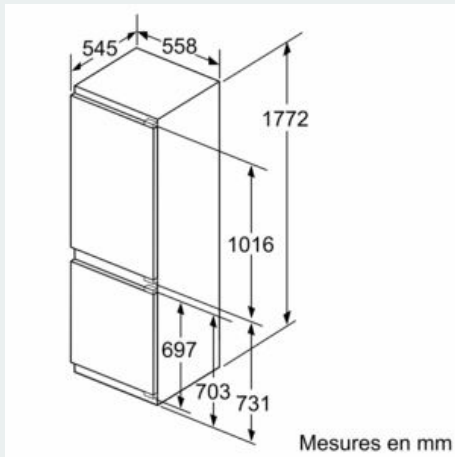

**iQ500, Réfrigérateur-congélateur
intégrable avec compartiment
congélation en bas, 177.2 x 55.8 cm,
Charnières plates SoftClose
KI86SADE0H**

Dessins sur mesure