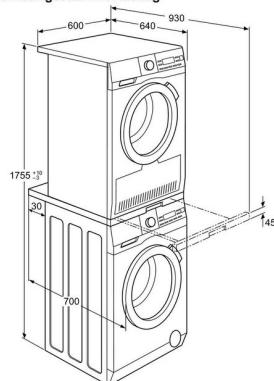

Caractéristiques techniques

Hauteur de l'appareil (mm)	65
Largeur de l'appareil (mm)	610
Profondeur de l'appareil (mm)	605
Numéro d'article / PNC	902 986 629
Code EAN	7333394082417
Pays d'origine	PL
partCode	9029866291

E1WYHSK2
Verbindungssatz mit Auszug