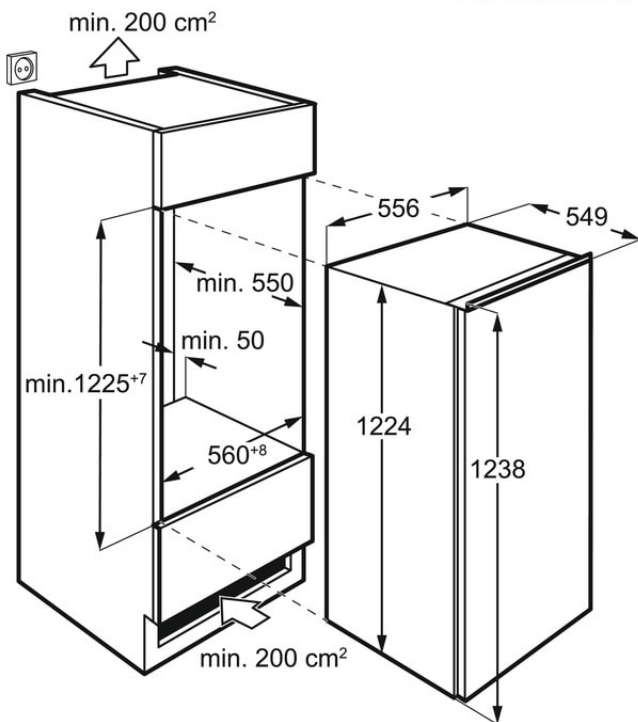

PSGBRE180DE00001