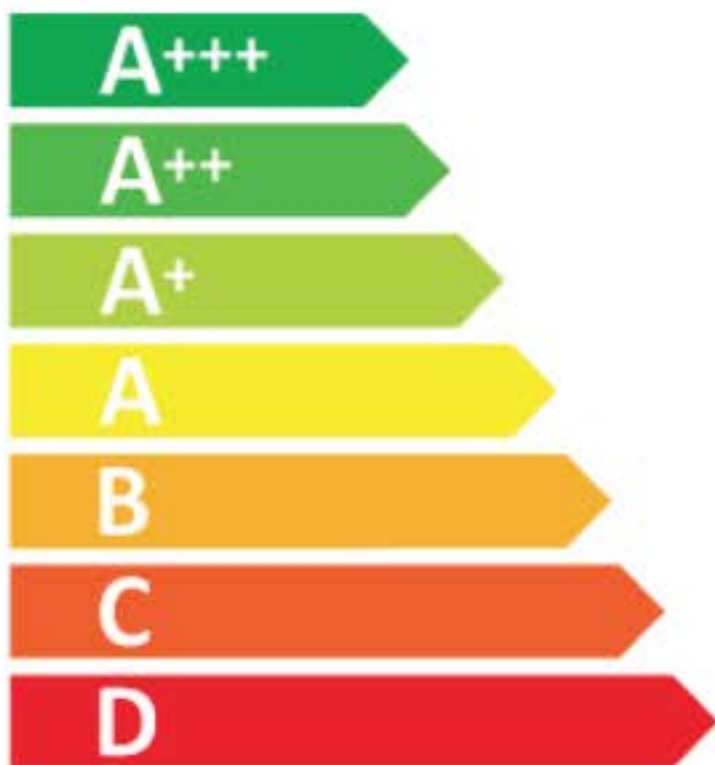

ENERG

енергия · ενέργεια

Candy

TRIOVXNT/1

A

38 L

0.68 kWh/cycle*

0.68 kWh/cycle*