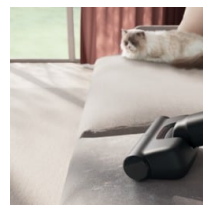

Dites adieu aux poils d'animaux, grâce à la brosse PetPro+

Vos fidèles compagnons laissent des poils partout ? Pas d'inquiétude. La brosse PetPro+ est spécialement conçue pour aspirer les poils d'animaux. Canapés, coussins, matelas, la brosse PetPro élimine les poils d'animaux de toutes vos surfaces.