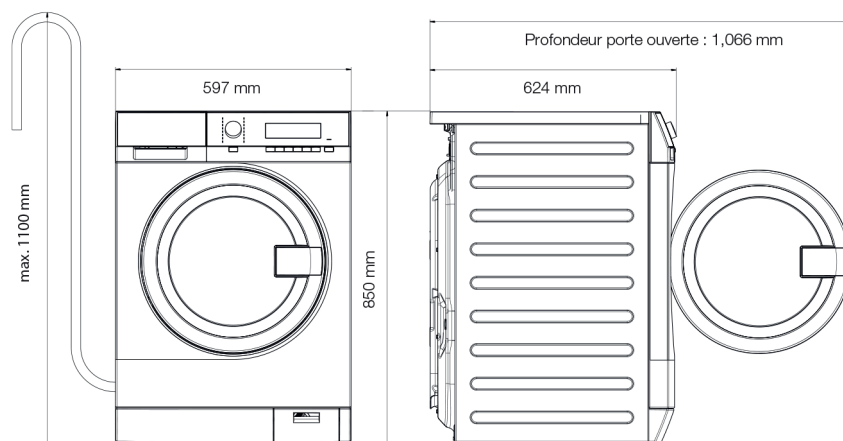

Dimensions

WE170P/V