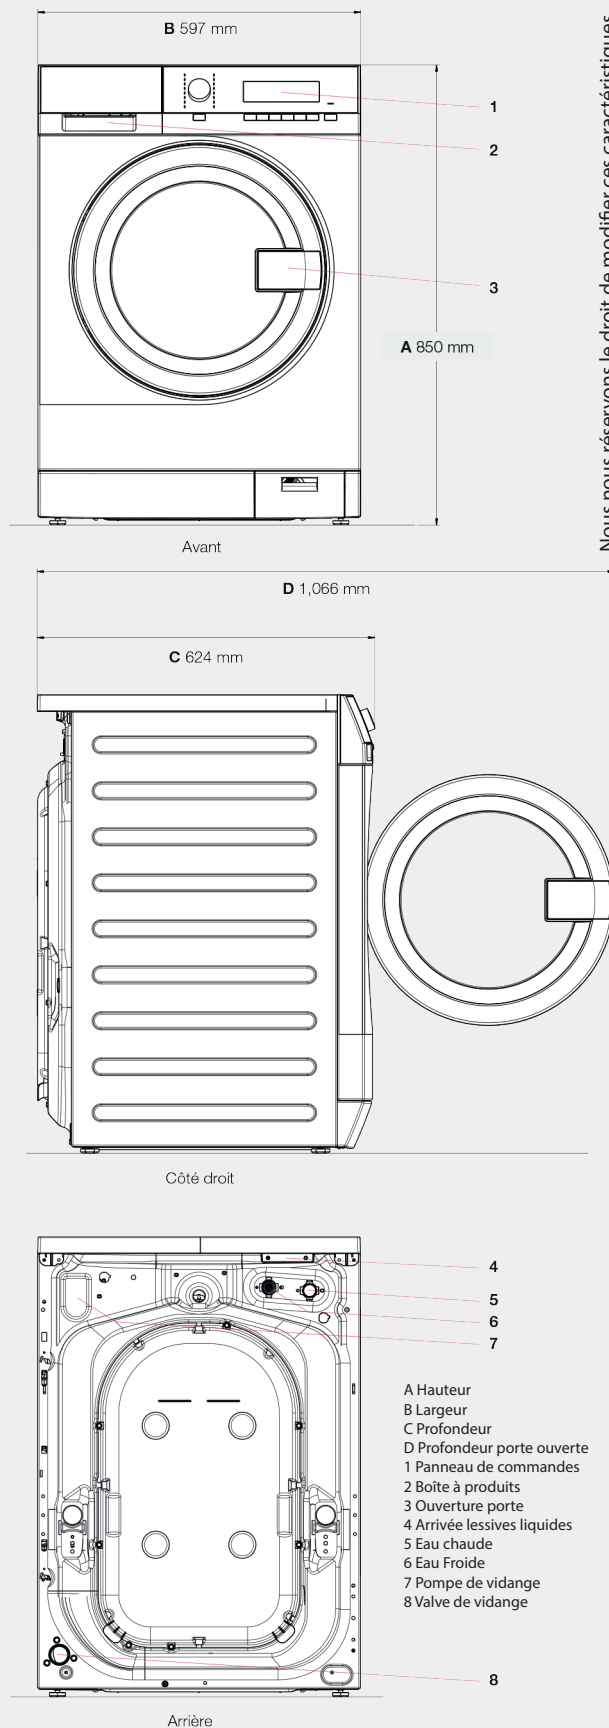

myPRO Lave-linge professionnel

Caractéristiques

Niveau sonore lors du lavage / essorage, dB(A)	49/75
Pesage automatique	Charge complète ou partielle : la machine s'adapte
Eclairage du tambour	Oui
Design du tambour	Tambour professionnel «Speed Care» Équipé de trous de 4,5 mm de diamètre
Puissance électrique, Hz	50
Alimentation eau	Chaude et froide
Boîte à produits	3 compartiments
Système de verrouillage de porte	Ouverture en tirant, sécurité enfant (conforme au décret du 23 mars 2012 2012-412)
Pieds réglables	4 pieds ajustables (marge de réglage de 15 mm)
Affichage	Grand écran LCD
Panneaux carrosserie	Acier inoxydable

Programmes

Nombre de programmes	16
Eco 40, 60 (A+++) / Normal 20, 40, 60, 95 Délicat 30, 40, 60 / Lavage à la main / Microfibres 60, 85 / Rinçage / Désinfection 60, 70, 80	

Branchements électriques

Voltage (pompe ou vidange), V	220-230
Puissance, W	2200
Fusible, A	16
Fréquence, Hz	50

Spécificités

Monnayeur	Accessoire
Système externe de dosage de produits	Accessoire
Socle	Accessoire
Kit de superposition	Accessoire

Dimensions avec le cadre

Hauteur (A), mm	850
Largeur (B), mm	597
Profondeur (C), mm	624
Hauteur emballage, mm	900
Largeur emballage, mm	630
Profondeur emballage, mm	701
Poids net, kg	80,5
Poids emballé, kg	82

TIP & TOP PRESSING SERVICE SA
Rte de la Chocolatière 25
CH-1026 ECHANDENS
Tél. +41 (0)21 701 50 02
Fax +41 (0)21 701 06 08
tiptop@bluewin.ch

Nous nous réservons le droit de modifier ces caractéristiques

Electrolux