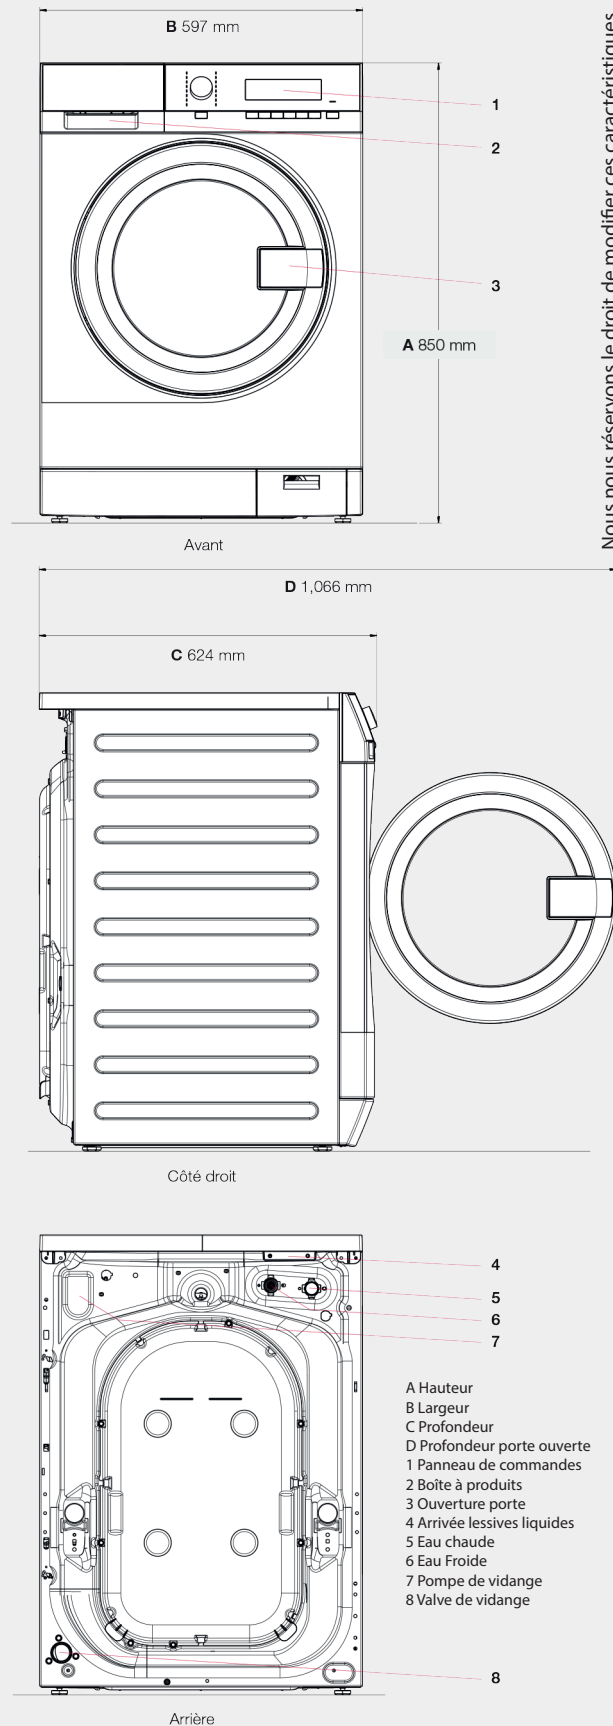

### Dimensions

## Dimensions avec le cadre

Hauteur (A), mm	850
Largeur (B), mm	597
Profondeur (C), mm	624
Hauteur emballage, mm	900
Largeur emballage, mm	630
Profondeur emballage, mm	701
Poids net, kg	80,5
Poids emballé, kg	82