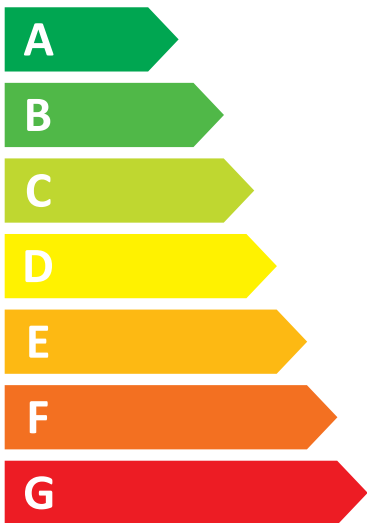

# ENERG

Electrolux

GA55GLIWE 911384194

**53** kWh

**12** x

**9,9** L

**4:30**

**41** dB