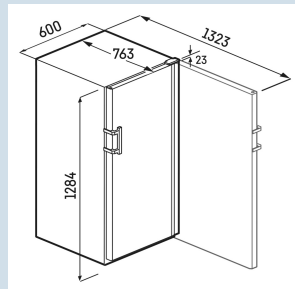

Alarme de température optique et sonore

Ouverture de porte à gauche ou à droite.

Ouverture de porte réversible

Carrosserie / Couleur porte A
Matériaux du boîtier
Matériau de la porte/ du couvercle A
Capacité bouteilles 0,75 l bordeaux * A
Volume total
Classe énergétique
Consommation électrique par an A
Consommation d'énergie par 24 heures
Indice d'efficacité énergétique Niveau
sonore
Classe de niveau sonore
Classe climatique

Noir / Noir
Acier
Acier
141
267 l

76 kWh
0,2
80
38 dB(A)
C
SN-T

* 0,75 l bouteille bordeaux Norm NF H 35-124 (H:300,5 mm ø 76,1 mm)

LIEBHERR

WSbl 4201

GrandCru

Dimensions

Hauteur	128,4 cm
Largeur	59,7 cm
Profondeur	76,3 cm
Adossable au mur	Oui
Hauteur intérieure	107 cm
Largeur intérieure	49,2 cm
Profondeur intérieure	57,3 cm
Poids net / Poids brut	52 kg / 57 kg
Hauteur emballage	1342 mm
Largeur emballage	615 mm
Profondeur emballage	850 mm