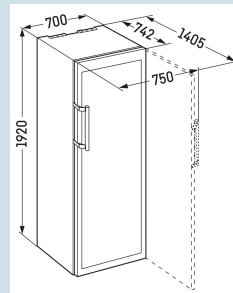

Acier inox / Cadre acier inoxA
Acier inox
Verre isolante
211
521 l
E
191 kWh
0,5
170
38 dB(A)
C
SN-ST

* 0,75 l bouteille bordeaux Norm NF H 35-124 (H;300,5 mm ø 76,1 mm)

LIEBHERR

WTes 5972
Vinidor

Dimensions		Autre	
Hauteur	192 cm	Design	HardLine-Design
Largeur	70 cm	Matériau de la cuve intérieure	Plastique Silver
Profondeur porte ouverte à 90°	140,5 cm	Charnières de porte	Droite, réversible
Largeur porte ouverte à 90°	75 cm	Poignée	Poignée à levier en aluminium massif
Profondeur	74,2 cm	Amortisseur de fermeture SoftSystem	Oui
Enchâssable	Oui	Joint de porte interchangeable	Oui
Adossable au mur	Oui	Longueur câble d'alimentation	280 cm
Hauteur intérieure	169,5 cm	Affichage de la température	LCD avec affichage digital de la température
Largeur intérieure	56 cm	Éclairage réglable en intensité	Oui
Profondeur intérieure	52 cm	Type de bandeau de commande	Touch
Poids net / Poids brut	123 kg / 132 kg	Position panneau de commande	A l'intérieur
Hauteur emballage	1980 mm	Affichage de la température de	Compartment vin
Largeur emballage	759 mm	Alarme d'élévation de la température	Alarme de température optique et sonore
Profondeur emballage	829 mm	Alarme porte ouverte cave à vin	Alarme sonore porte ouverte
		Éclairage commutable	Oui
Armoire à vin		Sécurité enfants	Oui
Zones de temp. réglables	2	Filtre FreshAir	Oui
Plage de température vin	+5 °C à +20 °C	Thermostat de sécurité	Oui
Surfaces de rangement vin	10	Serrure	Oui
Matériau des tablettes de rangement	Clayettes en bois de hêtre	Pieds réglables en hauteur	2
Clayette de présentation	1	Roulettes de transport	Oui
Tablettes montées sur rails télescopiques	Oui	Poignées de transport	Oui
Éclairage	Éclairage LED		
Contrôle de l'humidité	Ventilateur	Accessoires	
Compresseur monté sur amortisseur anti-vibrations	Oui	Clayette de présentation en bois	7112043
Filtre à charbon actif	2	FreshAir filtre à charbon (2 pièces)	9881291
Système d'étiquetage à clip	Oui	Système d'étiquetage à clip (5 pièces)	9094559
		Produit d'entretien pour acier inox 250 ml	8409030
		Produit de nettoyage pour acier inox	8409022