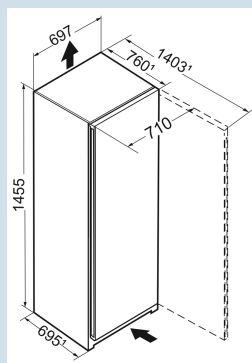

Assez d'espace pour le plus haut des gâteaux.

VarioSpace

Carrosserie / Couleur porte	Blanc / Blanc
Matériaux du boîtier	Acier
Matériau de la porte/ du couvercle	Acier
Volume total	260 l
Volume du compartiment congélateur	260 l
Classe énergétique	C
Consommation électrique par an	155 kWh
Consommation d'énergie par 24 heures	0,424

Niveau sonore	38 dB(A)
Classe de niveau sonore	C
Classe climatique	SN-T

FNd 6625
Plus

Dimensions

Hauteur	145,5 cm
Largeur	69,7 cm
Profondeur	76 cm
InteriorFit	Oui
Adossable au mur	Oui
Poids net / Poids brut	64,5 kg / 69,5 kg
Hauteur emballage	1527 mm
Largeur emballage	715 mm
Profondeur emballage	829 mm