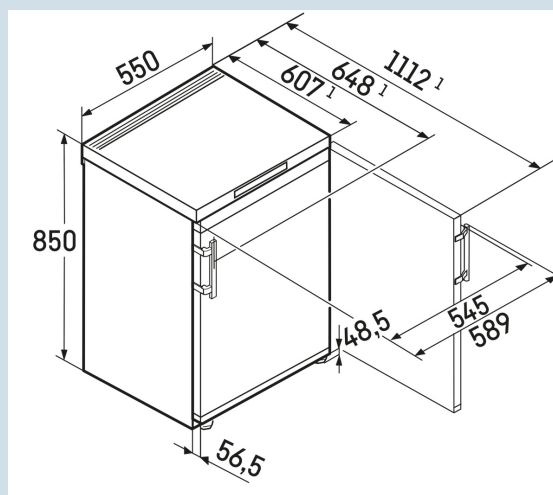

Assez d'espace pour le plus haut des gâteaux.

VarioSpace

Carrosserie / Couleur porte	Blanc / Blanc
Matériaux du boîtier	Acier
Matériau de la porte/ du couvercle	Acier
Volume total	107 l
Volume du compartiment congélateur	107 l
Classe énergétique	
Consommation électrique par an	110 kWh
Consommation d'énergie par 24 heures	0,3
Indice d'efficacité énergétique Niveau sonore	64
Classe de niveau sonore	36 dB(A)
Classe climatique	C
	SN-T