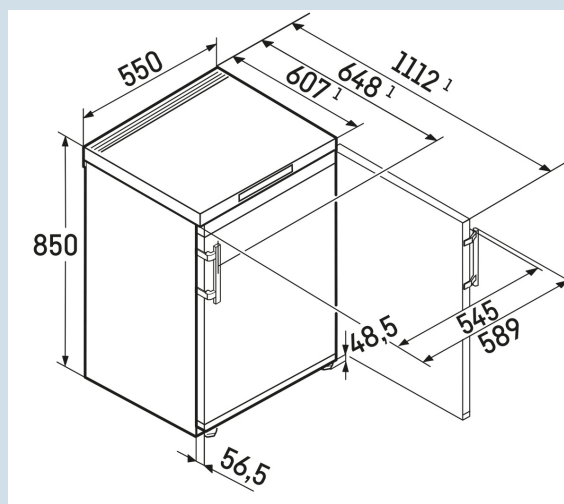

Contrôle de qualité après une panne de courant.

FrostControl

La porte ne reste jamais entrouverte.

Alarme sonore porte ouverte

Assez d'espace pour le plus haut des gâteaux.

VarioSpace

Carrosserie / Couleur porte	Blanc / Blanc
Matériaux du boîtier	Acier
Matériau de la porte/ du couvercle	Acier
Volume total	107 l
Volume du compartiment congélateur	107 l
Classe énergétique	 D
Consommation électrique par an	137 kWh
Consommation d'énergie par 24 heures	0,4
Indice d'efficacité énergétique Niveau sonore	80
Classe de niveau sonore	37 dB(A)
Classe climatique	C
	SN-T

Dimensions

Hauteur	85,0 cm
Largeur	55,0 cm
Profondeur	60,7 cm
Enchâssable	Oui
Adossable au mur	Oui
Poids net / Poids brut	35,2 kg / 37,7 kg
Hauteur emballage	911 mm
Largeur emballage	567 mm
Profondeur emballage	711 mm