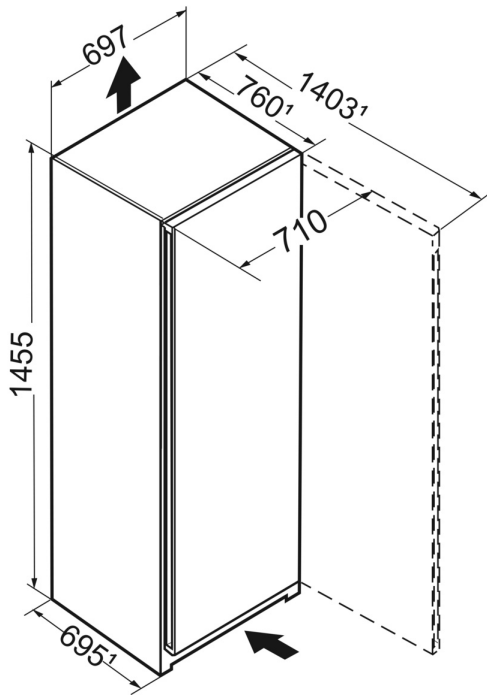

Dessin technique

Les produits et leurs détails sont mis en scène à des fins publicitaires. Bien que nous nous efforcions de garantir l'exactitude de toutes les données et informations contenues dans ce dépliant, Liebherr se réserve le droit de procéder à des modifications sans préavis. Dans la mesure où les dimensions, les spécifications et les performances réelles de l'appareil sont d'une importance décisive, nous recommandons de vérifier les instructions de montage jointes à l'appareil concerné. Liebherr décline toute responsabilité en cas de dommages éventuels.
(08.05.2025)