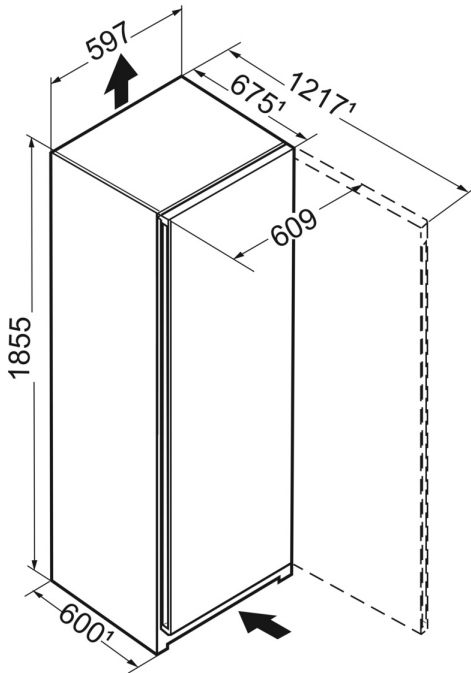

Dessin technique

Les produits et leurs détails sont mis en scène à des fins publicitaires. Bien que nous nous efforcions de garantir l'exactitude de toutes les données et informations contenues dans ce dépliant, Liebherr se réserve le droit de procéder à des modifications sans préavis. Dans la mesure où les dimensions, les spécifications et les performances réelles de l'appareil sont d'une importance décisive, nous recommandons de vérifier les instructions de montage jointes à l'appareil concerné. Liebherr décline toute responsabilité en cas de dommages éventuels.
(06.09.2024)