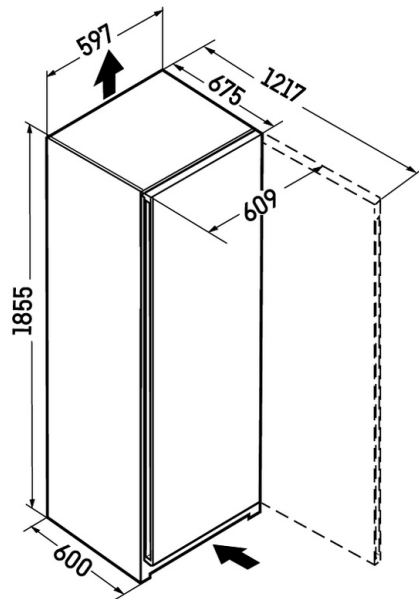

Dessin technique

Les produits et leurs détails sont mis en scène à des fins publicitaires. Bien que nous nous efforcions de garantir l'exactitude de toutes les données et informations contenues dans ce dépliant, Liebherr se réserve le droit de procéder à des modifications sans préavis. Dans la mesure où les dimensions, les spécifications et les performances réelles de l'appareil sont d'une importance décisive, nous recommandons de vérifier les instructions de montage jointes à l'appareil concerné. Liebherr décline toute responsabilité en cas de dommages éventuels.
(23.02.2026)