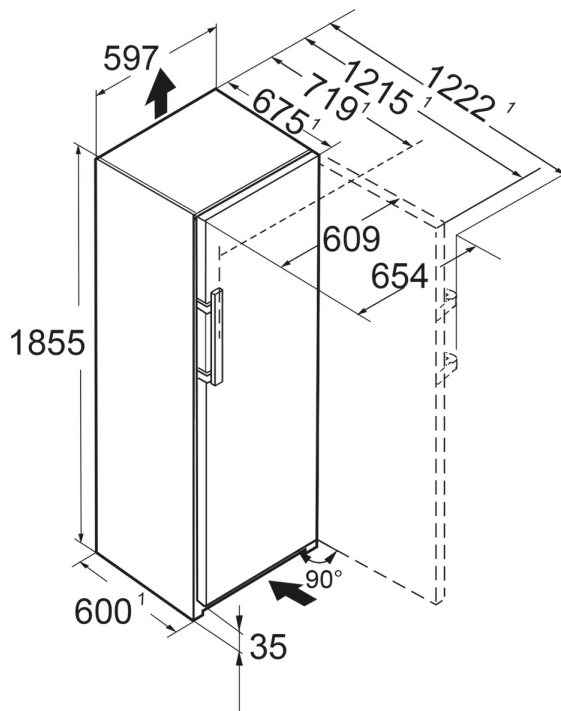

Dessin technique

Les produits et leurs détails sont mis en scène à des fins publicitaires. Bien que nous nous efforcions de garantir l'exactitude de toutes les données et informations contenues dans ce dépliant, Liebherr se réserve le droit de procéder à des modifications sans préavis. Dans la mesure où les dimensions, les spécifications et les performances réelles de l'appareil sont d'une importance décisive, nous recommandons de vérifier les instructions de montage jointes à l'appareil concerné. Liebherr décline toute responsabilité en cas de dommages éventuels.
(23.02.2026)