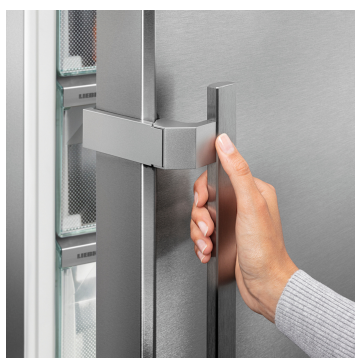

EasyOpen

Cela vous est-il déjà arrivé ? Vous remarquez après avoir rangé vos courses dans le congélateur que vous avez oublié un aliment, et vous devez tirer fortement pour ouvrir de nouveau la porte. Cela ne vous arrivera avec votre Liebherr : Grâce à EasyOpen, la porte s'ouvre facilement et confortablement, même plusieurs fois de suite.