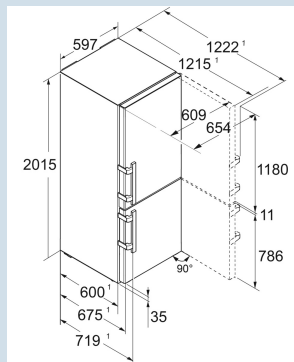

Combiné

CBNbsa10 575i

Prime

BLU
Performance

No
Frost

Duo
Cooling

Smart
Device

Soft-
Telescopic

Super
Frost

Vario
Space

Soft
System

Avec sa paroi arrière SmartSteel et son écran couleur Touch & Swipe, ce combiné particulièrement économe est très pratique. La LightTower éclaire chaque recoin du réfrigérateur et les portes SoftSystem se ferment en douceur. Dans les 2 tiroirs BioFresh sur rails SoftTelescopic, les fruits et légumes restent frais jusqu'à 3 fois plus longtemps. Le compartiment congélateur NoFrost avec éclairage LED n'a jamais besoin d'être dégivré et grâce à VarioTemp, le compartiment congélateur peut également être utilisé comme compartiment réfrigérateur ou cave. Équipé de série avec la SmartDeviceBox.

Fraîcheur prolongée pour fruits, légumes, viande et poisson.
BioFresh (0°C)

Réglage aisé de toutes les fonctions
Écran couleur Touch & Swipe

Éclairage uniforme du compartiment de réfrigération
Panneaux muraux LED des deux côtés avec SoftStart

Fini le dégivrage.
NoFrost

Convient pour espace non chauffé (> 0°C)
DuoCooling

Une résistance jusqu'à 30 kg et un nettoyage aisé
Tablettes GlassLine

Une fermeture en douceur garantie.
SoftSystem

Une odeur fraîche dans votre réfrigérateur.
Filtre à charbon actif FreshAir

Vue optimale même dans le noir.
Éclairage LED congélateur

S'ouvre presque automatiquement.
Poignée à dépression en acier inox

Aussi pour les emballages extra large de 2 litres.
Balconnets de contre-porte de luxe Premium

Répartition uniforme de la température.
PowerCooling

Matériaux du boîtier

Matériau de la porte/ du couvercle

Volume total

Volume du compartiment réfrigérateur

Volume du compartiment congélateur

Classe énergétique

Consommation électrique par an

Consommation d'énergie par 24 heures