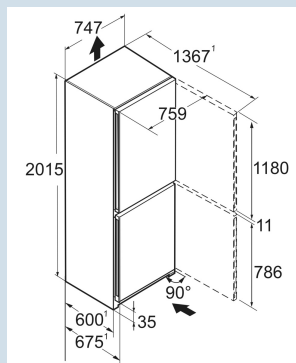

SN-T

LIEBHERR

CBNbsc 778i
Peak

Dimensions

Hauteur	201,5 cm
Largeur	74,7 cm
Profondeur	67,5 cm
Adossable au mur	Oui
Poids net / Poids brut	110,4 kg / 121,5 kg
Hauteur emballage	2125 mm
Largeur emballage	812 mm
Profondeur emballage	767 mm