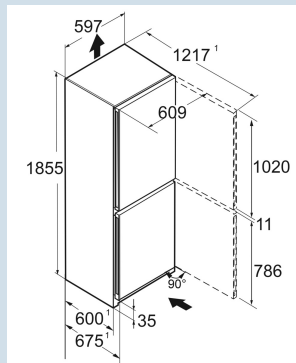

# LIEBHERR

**CBNsdA 575i**

Prime

**Dimensions**

Hauteur	201,5 cm
Largeur	59,7 cm
Profondeur	67,5 cm
InteriorFit	Oui
Adossable au mur	Oui
Poids max. de la porte du placard réfrigérateur	-
Poids net / Poids brut	95,3 kg / 100,8 kg
Hauteur emballage	2087 mm
Largeur emballage	615 mm
Profondeur emballage	767 mm