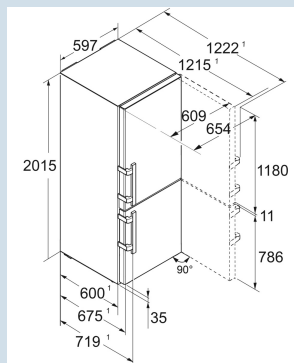

Silver / Acier inox
Acier
Acier inox
362 l
259 l
103 l
 B
144 kWh
0,4

Niveau sonore
Classe de niveau sonore

29 dB(A)
A

LIEBHERR

CBNsdb 575i
Prime

Dimensions

Hauteur	201,5 cm
Largeur	59,7 cm
Profondeur	67,5 cm
InteriorFit	Oui
Adossable au mur	Oui
Poids net / Poids brut	92,2 kg / 97,5 kg
Hauteur emballage	2087 mm
Largeur emballage	615 mm
Profondeur emballage	767 mm