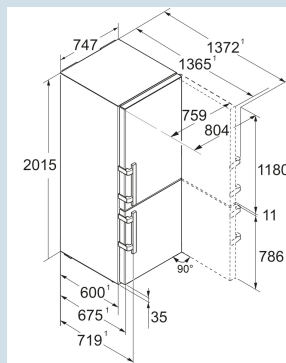

Silver / Acier inox
Acier
Acier inox
473 l
336 l
138 l
A B
162 kWh
0,4

Indice d'efficacité énergétique
Niveau sonore
Classe de niveau sonore

51
34 dB(A)
B

LIEBHERR

CBNsdb 775i
Prime

Dimensions

Hauteur	201,5 cm
Largeur	74,7 cm
Profondeur	67,5 cm
Adossable au mur	Oui
Poids net / Poids brut	107,9 kg / 119,3 kg
Hauteur emballage	2125 mm
Largeur emballage	812 mm
Profondeur emballage	767 mm