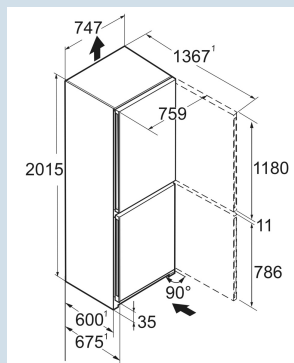

Acier inox / Acier inox
Acier inox
Acier inox
473 l
335 l
138 l

203 kWh
0,6

Niveau sonore
Classe de niveau sonore

34 dB(A)
B

LIEBHERR

CBNstc 778i
Peak

Dimensions

Hauteur	201,5 cm
Largeur	74,7 cm
Profondeur	67,5 cm
Adossable au mur	Oui
Poids net / Poids brut	110,6 kg / 122 kg
Hauteur emballage	2125 mm
Largeur emballage	812 mm
Profondeur emballage	767 mm