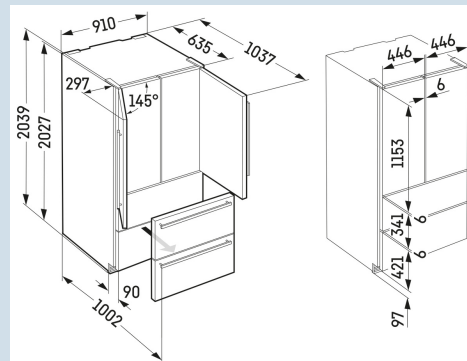

# LIEBHERR

**CBNste 8872**

Peak

**Dimensions**

Hauteur	202,7 cm
Largeur	91 cm
Profondeur porte ouverte à 90°	103,7 cm
Largeur porte ouverte à 90°	155 cm
Profondeur	61,5 cm
InteriorFit	Oui
Adossable au mur	Oui
Hauteur d'encastrement	204,5 cm
Poids net / Poids brut	167 kg / 178 kg
Hauteur emballage	2125 mm
Largeur emballage	966 mm
Profondeur emballage	750 mm