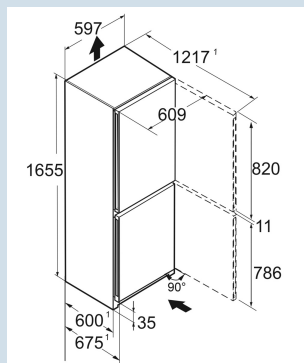

Carrosserie / Couleur porte	Silver / SteelFinish
Matériaux du boîtier	Acier
Matériau de la porte/ du couvercle	SteelFinish
Volume total	280 l
Volume du compartiment réfrigérateur	177 l
Volume du compartiment congélateur	103 l
Classe énergétique	
Consommation électrique par an	153 kWh
Consommation d'énergie par 24 heures	0,4
Indice d'efficacité énergétique Niveau sonore	64
Classe de niveau sonore	35 dB(A) B

Power
Cooling

Prix de vente conseillé € 1099

Dimensions

Hauteur	165,5 cm
Largeur	59,7 cm
Profondeur	67,5 cm
InteriorFit	Oui
Adossable au mur	Oui
Poids net / Poids brut	66,4 kg / 71,3 kg
Hauteur emballage	1727 mm
Largeur emballage	615 mm
Profondeur emballage	767 mm