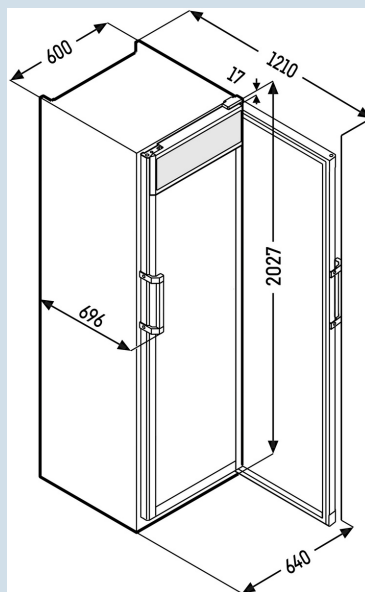

Le Liebherr FKDv 4513 est un réfrigérateur display de 60 cm de large, avec porte isothermique en verre à fermeture automatique et éclairage à colonne LED. Le display LightGuide avec éclairage tout autour est un véritable accroche-regard. Le display étroit se trouve à l'extérieur de l'appareil et peut être personnalisé pour s'adapter à l'identité de votre entreprise.

LIEBHERR

FKDv 4513

Premium

Dimensions

Hauteur	202,7 cm
Largeur	60 cm
Profondeur porte ouverte à 90°	121 cm
Largeur porte ouverte à 90°	64,5 cm
Profondeur	69,6 cm
Enchâssable	Oui
Adossable au mur	Oui
Hauteur intérieure	180,4 cm
Largeur intérieure	45,6 cm
Profondeur intérieure	51,6 cm
Capacité bouteilles 0,2 l	331
Capacité canettes 0,33 l	608
Capacité 0,33 l Longneck	304
Capacité bouteilles PET 0,5 l	304
Capacité bouteilles PET 1,0 l	135
Capacité bouteilles PET 1,5 l	89
Poids net / Poids brut	86 kg / 92 kg
Hauteur emballage	2080 mm
Largeur emballage	630 mm
Profondeur emballage	700 mm

Autre

Design	Switch
Matériau de la cuve intérieure	Plastique blanc
Porte à fermeture automatique à partir d'env.	Oui
Charnières de porte	Droite, réversible
Poignée	Poignée de barre en aluminium massif
Joint de porte changeable	Oui
Longueur câble d'alimentation	220 cm
Surface utile grille	430 mm
Affichage de la température	Contrôle mécanique
Type de bandeau de commande	Bouton
Position panneau de commande	Derrière la porte
Affichage de la température de	Compartiment réfrigérateur
Affichage de la température de la section réfrigérateur	intérieur analogique
Éclairage commutable	Oui
Serrure	Non, accessoire
Pieds réglables en hauteur	2
Matériau pieds réglables en hauteur	Acier inox