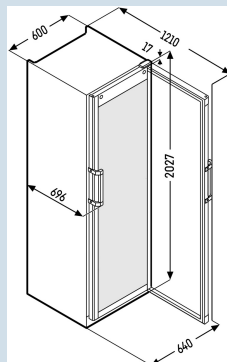

Le Liebherr FKDv 4523 est un réfrigérateur display de 60 cm de large avec porte isothermique en verre à fermeture automatique et double colonne lumineuse LED. Le thermostat électronique intelligent permet d'économiser de l'énergie pendant les heures d'inactivité. Le display transparent LightGuide, situé à l'intérieur de la porte, est personnalisable et attire immédiatement l'attention sur votre logo éclairé.

LIEBHERR

FKDv 4523

PremiumPlus

Dimensions

Hauteur	202,7 cm
Largeur	60 cm
Profondeur porte ouverte à 90°	121 cm
Largeur porte ouverte à 90°	64,5 cm
Profondeur	69,6 cm
Enchâssable	Oui
Adossable au mur	Oui
Hauteur intérieure	180,4 cm
Largeur intérieure	45,6 cm
Profondeur intérieure	51,6 cm
Capacité bouteilles 0,2 l	331
Capacité canettes 0,33 l	608
Capacité 0,33 l Longneck	304
Capacité bouteilles PET 0,5 l	304
Capacité bouteilles PET 1,0 l	135
Capacité bouteilles PET 1,5 l	89
Poids net / Poids brut	85,6 kg / 93 kg
Hauteur emballage	2080 mm
Largeur emballage	630 mm
Profondeur emballage	700 mm