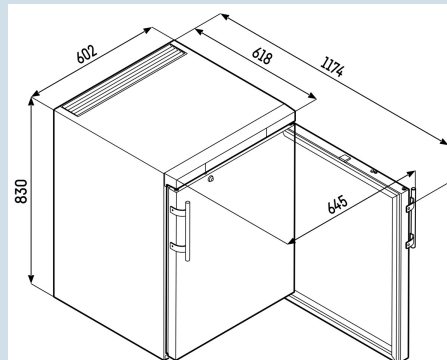

Carrosserie / Couleur porte	Blanc / Blanc
Matériaux du boîtier	Acier
Matériau de la porte/ du couvercle	Acier
Volume brut total	134 l
Classe énergétique	
Consommation électrique par an	225 kWh
Frais d'énergie par an	
Indice d'efficacité énergétique	20,9
Niveau sonore	45 dB(A)
Classe climatique	CC2
Classe de température	K4
Convient pour une température ambiante de	de +10°C à 32°C
Réfrigérant	R600a
Puissance	1,0 A
La production de chaleur en kJ/h	197 kJ/h

LIEBHERR

FKUv 1610

Premium

Dimensions

Hauteur	83 cm
Largeur	60 cm
Profondeur porte ouverte à 90°	117,4 cm
Largeur porte ouverte à 90°	64 cm
Profondeur	61,5 cm
Sous-encastable	Oui
Enchâssable	Oui
Adossable au mur	Oui
Hauteur intérieure	67 cm
Largeur intérieure	44 cm
Profondeur intérieure	43,5 cm
Capacité bouteilles 0,2 l	147
Capacité canettes 0,33 l	163
Capacité 0,33l Longneck	92
Capacité bouteilles PET 0,5 l	92
Capacité bouteilles PET 1,0 l	40
Capacité bouteilles PET 1,5 l	25
Poids net / Poids brut	36 kg / 39 kg
Hauteur emballage	875 mm
Largeur emballage	615 mm
Profondeur emballage	709 mm