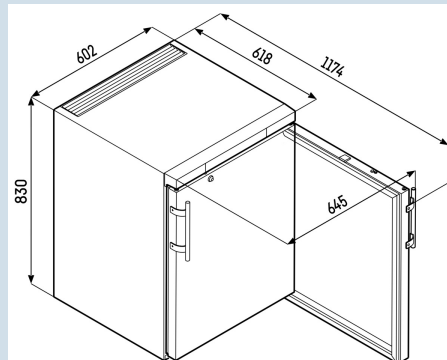

Carrosserie / Couleur porte	Blanc / Blanc
Matériaux du boîtier	Acier
Matériau de la porte/ du couvercle	Verre isolante
Volume brut total	148 l
Classe énergétique	
Consommation électrique par an	353 kWh
Indice d'efficacité énergétique	31,9
Niveau sonore	45 dB(A)
Classe climatique	CC2
Classe de température	K4
Convient pour une température ambiante de	de +10°C à 32°C
Réfrigérant	R600a
Puissance	1,0 A
La production de chaleur en kJ/h	476 kJ/h

FKUv 1613

Premium

Dimensions

Hauteur	83 cm
Largeur	60 cm
Profondeur porte ouverte à 90°	117,4 cm
Largeur porte ouverte à 90°	64 cm
Profondeur	61,5 cm
Sous-encastrable	Oui
Enchâssable	Oui
Adossable au mur	Oui
Hauteur intérieure	67 cm
Largeur intérieure	44 cm
Profondeur intérieure	43,5 cm
Capacité bouteilles 0,2 l	140
Capacité canettes 0,33 l	163
Capacité 0,33l Longneck	92
Capacité bouteilles PET 0,5 l	92
Capacité bouteilles PET 1,0 l	40
Capacité bouteilles PET 1,5 l	25
Poids net / Poids brut	43 kg / 46 kg
Hauteur emballage	875 mm
Largeur emballage	615 mm
Profondeur emballage	709 mm

Autre

Design	HardLine-Design
Matériau de la cuve intérieure	Plastique blanc
Résistance d'isolation boîtier/porte	55 - 55
Porte à fermeture automatique à partir d'env.	Oui
Charnières de porte	Droite, réversible
Poignée	Poignée de tige
Joint de porte changeable	Oui
Longueur câble d'alimentation	200 cm
Grille de fond	Oui
Surface utile grille	420 mm
Affichage de la température	Affichage digital de la température
Type de bandeau de commande	Touche
Position panneau de commande	A l'extérieur
Affichage de la température de	Compartiment réfrigérateur
Affichage de la température de la section réfrigérateur	extérieur digital
Alarme d'élévation de la température	Alarme de température optique et sonore
Éclairage commutable	Oui
Sécurité enfants	Oui
Serrure	Oui
Pieds réglables en hauteur	2
Matériau pieds réglables en hauteur	Acier inox