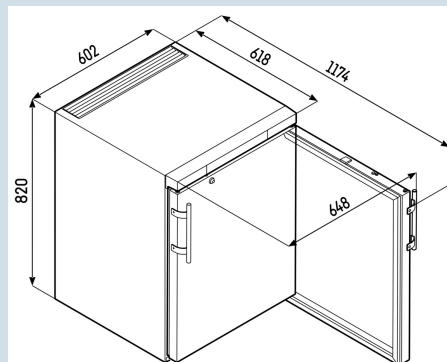

LIEBHERR

FKUv 1663

Premium

Dimensions

Hauteur	83 cm
Largeur	60 cm
Profondeur porte ouverte à 90°	117,4 cm
Largeur porte ouverte à 90°	64 cm
Profondeur	61,5 cm
Sous-encastable	Oui
Enchâssable	Oui
Adossable au mur	Oui
Hauteur intérieure	67 cm
Largeur intérieure	44 cm
Profondeur intérieure	43,5 cm
Capacité bouteilles 0,2 l	140
Capacité canettes 0,33 l	163
Capacité 0,33l Longneck	92
Capacité bouteilles PET 0,5 l	92
Capacité bouteilles PET 1,0 l	40
Capacité bouteilles PET 1,5 l	25
Poids net / Poids brut	44 kg / 46 kg
Hauteur emballage	875 mm
Largeur emballage	615 mm
Profondeur emballage	709 mm