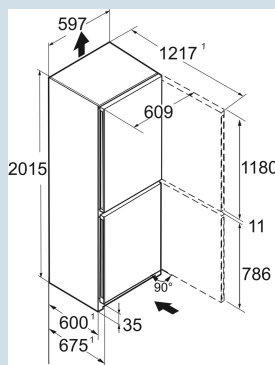

LIEBHERR

CBNa 572i
Plus

Dimensions

| | |
|------------------------|-----------------|
| Hauteur | 201,5 cm |
| Largeur | 59,7 cm |
| Profondeur | 67,5 cm |
| InteriorFit | Oui |
| Adossable au mur | Oui |
| Poids net / Poids brut | 87,5 kg / 93 kg |
| Hauteur emballage | 2087 mm |
| Largeur emballage | 615 mm |
| Profondeur emballage | 767 mm |