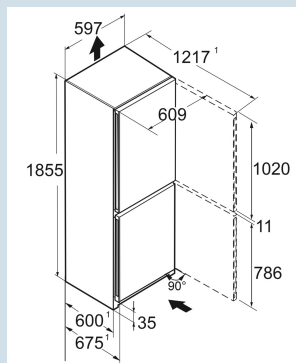

Assez d'espace pour le plus haut des gâteaux.

VarioSpace

Carrosserie / Couleur porte	Blanc / Blanc
Matériaux du boîtier	Acier
Matériau de la porte/ du couvercle	Acier
Volume total	320 l
Volume du compartiment réfrigérateur	218 l
Volume du compartiment congélateur	103 l
Classe énergétique	
Consommation électrique par an	170 kWh
Consommation d'énergie par 24 heures	0,5
Frais d'énergie par an	
Indice d'efficacité énergétique	64
Niveau sonore	35 dB(A)
Classe de niveau sonore	B

LIEBHERR

CBNc 5223
Plus

Dimensions

Hauteur	185,5 cm
Largeur	59,7 cm
Profondeur	67,5 cm
InteriorFit	Oui
Adossable au mur	Oui
Poids net / Poids brut	74,8 kg / 80,2 kg
Hauteur emballage	1927 mm
Largeur emballage	615 mm
Profondeur emballage	767 mm