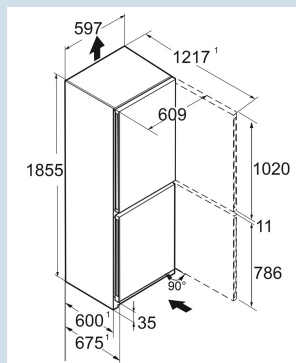

# LIEBHERR

**CBNsdC 522i**  
Plus

**Dimensions**

Hauteur	185,5 cm
Largeur	59,7 cm
Profondeur	67,5 cm
InteriorFit	Oui
Adossable au mur	Oui
Poids net / Poids brut	75,4 kg / 81 kg
Hauteur emballage	1927 mm
Largeur emballage	615 mm
Profondeur emballage	767 mm