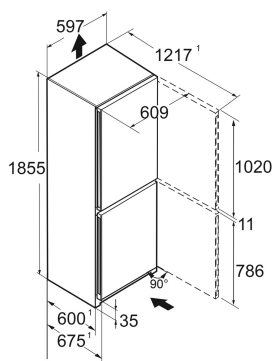

Blanc / Blanc
Acier
Acier
371 l
268 l
103 l

162 kWh
0,4

Indice d'efficacité énergétiqueA
Niveau sonore
Classe de niveau sonore

64
35 dB(A)
B

LIEBHERR

CNc 5703

Pure

Dimensions

Hauteur	201,5 cm
Largeur	59,7 cm
Profondeur	67,5 cm
InteriorFit	Oui
Adossable au mur	Oui
Poids net / Poids brut	75,6 kg / 81,1 kg
Hauteur emballage	2087 mm
Largeur emballage	615 mm
Profondeur emballage	767 mm