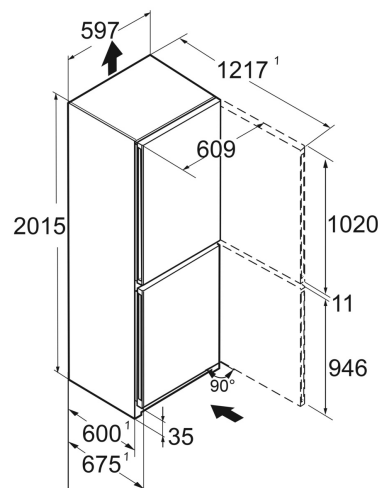

Combiné

CNc 5724
Plus

Easy
Fresh

No
Frost

Duo
Cooling

Smart
Device
ready

Vario
Space

Super
Frost

Power
Cooling

Un Plus en matière de confort

Ce combiné avec 4 tiroirs de congélation offre ce petit plus. Le tiroir EasyFresh conserve les fruits et légumes au niveau d'humidité idéal pour une plus longue durée de conservation. Le filtre FreshAir garantit un intérieur qui sent le propre et le compartiment congélateur NoFrost n'a plus besoin d'être dégivré. Les portes entièrement planes avec poignées intégrées sont faciles à ouvrir. Préparez 60 glaçons en un rien de temps grâce à l'EasyTwist-Ice. Compatible avec les applications smarthome grâce à la SmartDeviceBox en option.

Conservation plus longue des fruits et légumes
EasyFresh

Une odeur fraîche dans votre réfrigérateur.
Filtre à charbon actif FreshAir

Fini le dégivrage.
NoFrost

Convient pour espace non chauffé (> 0°C)
DuoCooling

Une résistance jusqu'à 30 kg et un nettoyage aisé
Tablettes GlassLine

De l'espace pour des récipients hauts.
Tablette GlassLine en deux parties et coulissante

Il suffit d'effleurer les touches.
Commande à touches sensibles

Éclairage uniforme du réfrigérateur.
Éclairage de plafond LED

Facile à ouvrir.
Poignée fraisée

Faciles à nettoyer.
Balconnets de contre-porte

Répartition uniforme de la température.
PowerCooling

Assez d'espace pour le plus haut des gâteaux.
VarioSpace

Carrosserie / Couleur porteA	Blanc / Blanc
Matériaux du boîtier	Acier
Matériau de la porte/ du couvercleA	Acier
Volume total	359 l
Volume du compartiment réfrigérateurA	227 l
Volume du compartiment congélateurA	132 l
Classe énergétique	
Consommation électrique par anA	168 kWh
Consommation d'énergie par 24 heuresA	0,5

Indice d'efficacité énergétique	64
Niveau sonore	35 dB(A)
Classe de niveau sonore	B

Jean & fils
GRUNDER

Revendeur officiel

Jean Grunder & fils SA
Rue Necker 9
1201 Genève
Tél. 022 732 52 38
info@jeangrunder.ch
www.jeangrunder.ch

LIEBHERR