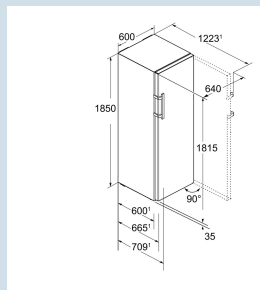

# LIEBHERR

SKBes 4380  
PremiumPlusBLU  
PerformanceBio  
Fresh  
PlusSuper  
CoolSoft-  
TelescopicSoft  
System**Dimensions**

Hauteur	185 cm
Largeur	60 cm
Profondeur (écarteur mural inclus)	66,5 cm
Profondeur porte ouverte à 90°	123 cm
Largeur porte ouverte à 90°	64 cm
Enchâssable	Oui
Adossable au mur	Oui
Poids net / Poids brut	79 kg / 84 kg
Hauteur emballage	1927 mm
Largeur emballage	615 mm
Profondeur emballage	751 mm