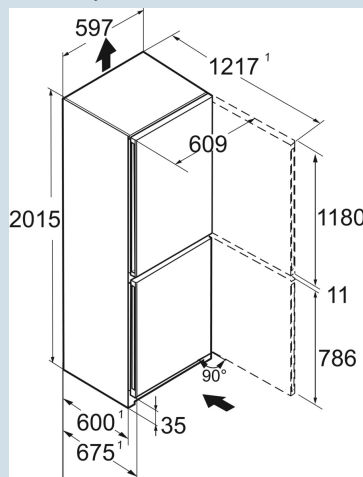

Assez d'espace pour le plus haut des gâteaux.

VarioSpace

Carrosserie / Couleur porte	Noir / Acier
Matériaux du boîtier	Acier
Matériau de la porte/ du couvercle	
Volume total	360 l
Volume du compartiment réfrigérateur	258 l
Volume du compartiment congélateur	103 l
Classe énergétique	
Consommation électrique par an	116 kWh
Consommation d'énergie par 24 heures	0,3
Indice d'efficacité énergétique	41
Niveau sonore	34 dB(A)
Classe de niveau sonore	B

LIEBHERR

CBNbd5 572i
Plus

Dimensions

Hauteur	201,5 cm
Largeur	59,7 cm
Profondeur	67,5 cm
InteriorFit	Oui
Adossable au mur	Oui
Poids net / Poids brut	86,5 kg / 92 kg
Hauteur emballage	2087 mm
Largeur emballage	625 mm
Profondeur emballage	772 mm