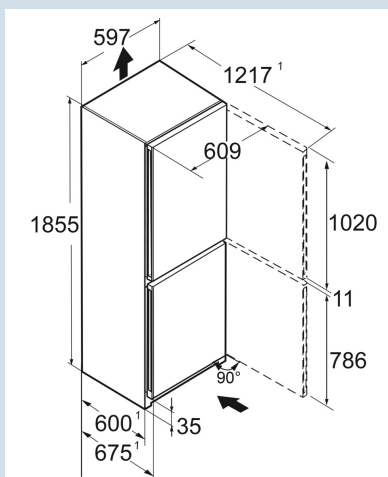

# LIEBHERR

**CBNbdc 573i**  
Plus

**Dimensions**

Hauteur	201,5 cm
Largeur	59,7 cm
Profondeur	67,5 cm
InteriorFit	Oui
Adossable au mur	Oui
Poids max. de la porte du placard réfrigérateur	-
Poids net / Poids brut	77,5 kg / 83 kg
Hauteur emballage	2087 mm
Largeur emballage	625 mm
Profondeur emballage	772 mm