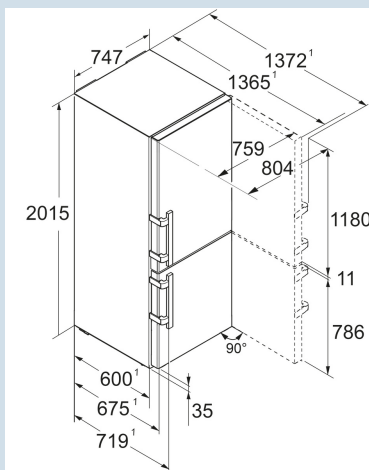

LIEBHERR

CBNsda 775i
Prime

Dimensions

Hauteur	201,5 cm
Largeur	74,7 cm
Profondeur	67,5 cm
InteriorFit	Oui
Adossable au mur	Oui
Poids net / Poids brut	119,7 kg / 126,8 kg
Hauteur emballage	2125 mm
Largeur emballage	812 mm
Profondeur emballage	767 mm