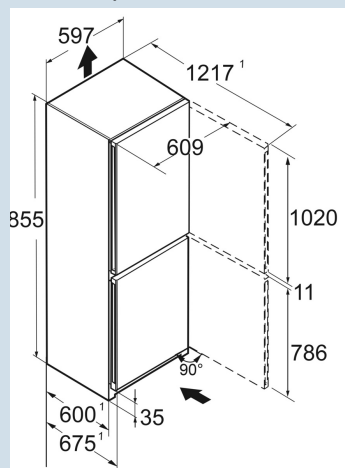

Assez d'espace pour le plus haut des gâteaux.

VarioSpace

Carrosserie / Couleur porte
Matériaux du boîtier
Matériau de la porte/ du couvercle
Volume total
Volume du compartiment réfrigérateur
Volume du compartiment congélateur
Classe énergétique
Consommation électrique par an
Consommation d'énergie par 24 heures

Silver / Acier inox
Acier
Acier inox
320 l
218 l
103 l

109 kWh
0,3

Indice d'efficacité énergétique Niveau sonore
Classe de niveau sonore

41
34 dB(A)
B

LIEBHERR

CBNsda 5223
Plus

Dimensions

Hauteur	185,5 cm
Largeur	59,7 cm
Profondeur	67,5 cm
InteriorFit	Oui
Adossable au mur	Oui
Poids net / Poids brut	82,6 kg / 88,2 kg
Hauteur emballage	1927 mm
Largeur emballage	625 mm
Profondeur emballage	772 mm