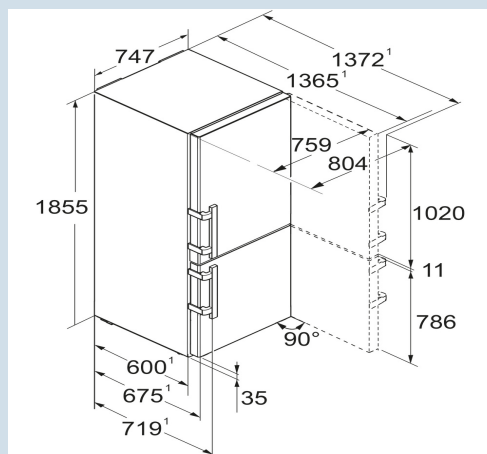

# LIEBHERR

**CBNsdC 765i**  
Prime

**Dimensions**

Hauteur	185,5 cm
Largeur	74,7 cm
Profondeur	67,5 cm
InteriorFit	Oui
Adossable au mur	Oui
Poids net / Poids brut	99,7 kg / 110,8 kg
Hauteur emballage	1957 mm
Largeur emballage	812 mm
Profondeur emballage	767 mm