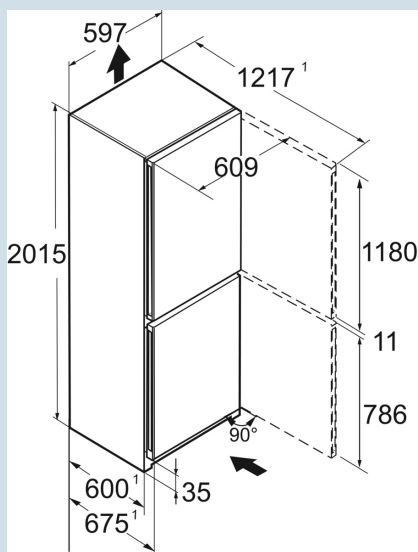

# LIEBHERR

**CBNsdC 573i**  
Plus

**Dimensions**

Hauteur	201,5 cm
Largeur	59,7 cm
Profondeur	67,5 cm
InteriorFit	Oui
Adossable au mur	Oui
Poids net / Poids brut	78,5 kg / 84 kg
Hauteur emballage	2087 mm
Largeur emballage	625 mm
Profondeur emballage	772 mm